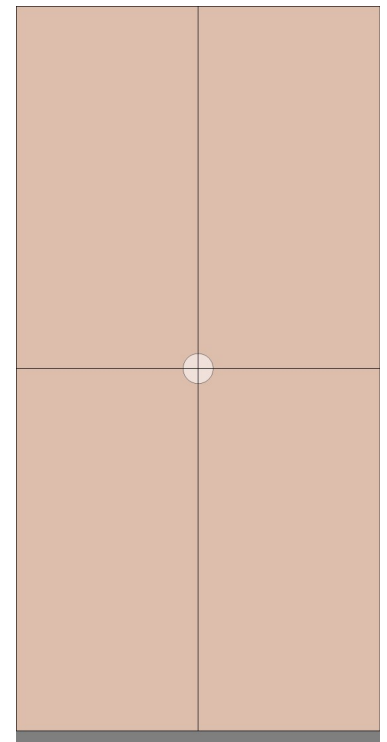

Intermedio - AE 1
1 anta 45-60x240
LA cm. 45-60
PROF cm. 62,5
H 245

Terminale SX - BT 1
2 ante 45-60x240
LA cm. 90-120
PROF cm. 62,5
H 245

Intermedio - BE 1
2 ante 45-60x240
LA cm. 90-120
PROF cm. 62,5
H 245

BOTTONE ARMADIO - ELEMENTI 2

Terminale SX - AT 2
2 ante 45-60x120
LA cm. 45-60
PROF cm. 62,5
H 245

Intermedio - AE 2
2 ante 45-60x120
LA cm. 45-60
PROF cm. 62,5
H 245

Terminale SX - BT 2
4 ante 45-60x120
LA cm. 90-120
PROF cm. 62,5
H 245

Intermedio - BE 2
4 ante 45-60x120
LA cm. 90-120
PROF cm. 62,5
H 245

BOTTONE ARMADIO - ELEMENTI 3

Terminale SX - AT 3
2 ante 45-60x60 + 45-60x180
LA cm. 45-60
PROF cm. 62,5
H 245

Intermedio - AE 3
2 ante 45-60x60 + 45-60x180
LA cm. 45-60
PROF cm. 62,5
H 245

Intermedio SX - AEC
1 anta 45-60x180
2 cassettoni
LA cm. 45-60
PROF cm. 62,5 - H 245

Terminale SX - BTC
2 ante 45-60x180
2 cassettoni
LA cm. 90-120
PROF cm. 62,5
H 245

Intermedio - BEC
2 ante 45-60x180
2 cassettoni
LA cm. 90-120
PROF cm. 62,5
H 245