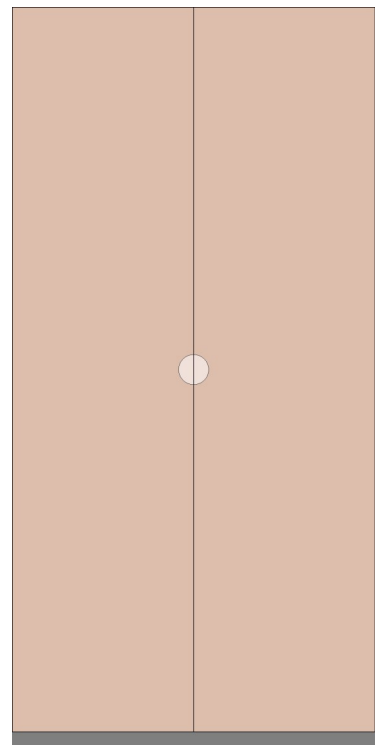

armadi

design **VIVI**

SCHEDA
TECNICHE

botto

BOTTONE ARMADIO - ELEMENTI 0

Terminale SX - AT 0
4 ante 45-60x60
LA cm. 45-60
PROF cm. 62,5
H 245

Intermedio - AE 0
4 ante 45-60x60
LA cm. 45-60
PROF cm. 62,5
H 245

Terminale SX - BT 0
8 ante 45-60x60
LA cm. 90-120
PROF cm. 62,5
H 245

Intermedio - BE 0
8 ante 45-60x60
LA cm. 90-120
PROF cm. 62,5
H 245

BOTTONE ARMADIO - ELEMENTI 1

Terminale SX - AT 1
1 anta 45-60x240
LA cm. 45-60
PROF cm. 62,5
H 245

Intermedio - AE 1
1 anta 45-60x240
LA cm. 45-60
PROF cm. 62,5
H 245

Terminale SX - BT 1
2 ante 45-60x240
LA cm. 90-120
PROF cm. 62,5
H 245

Intermedio - BE 1
2 ante 45-60x240
LA cm. 90-120
PROF cm. 62,5
H 245

Intermedio SX - AEC
1 anta 45-60x180
2 cassettoni
LA cm. 45-60
PROF cm. 62,5 - H 245

Terminale SX - BTC
2 ante 45-60x180
2 cassettoni
LA cm. 90-120
PROF cm. 62,5
H 245

Intermedio - BEC
2 ante 45-60x180
2 cassettoni
LA cm. 90-120
PROF cm. 62,5
H 245