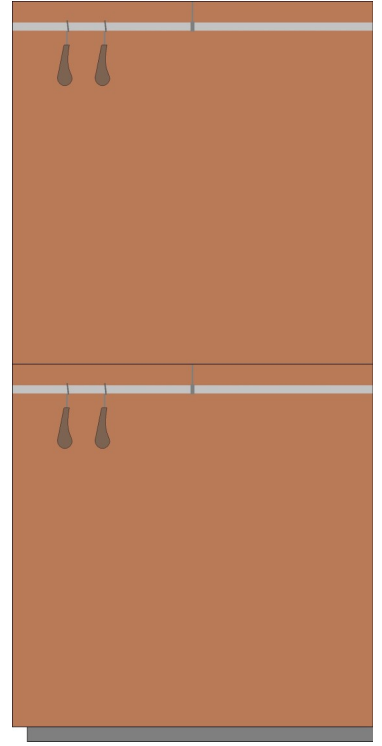

B Appendiabiti
LA cm. 90-120