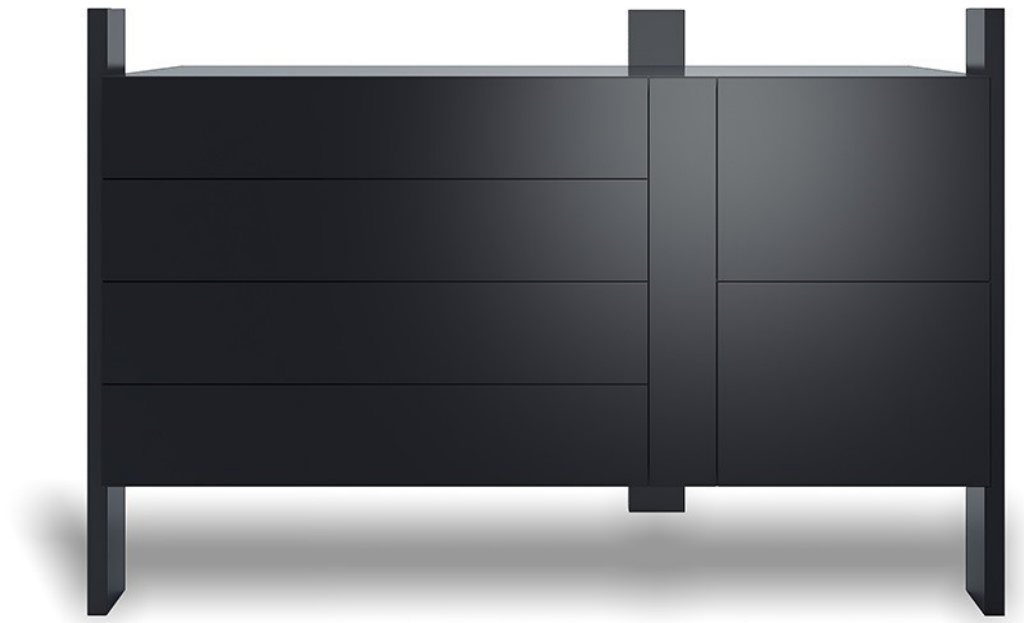

dV

Madia A

dV

Madia B

dV

Letto

dV

Cassettone A

dV

Cassettone B

dV

Cassettone C

dV

Comodino dx

STRUTTURA

Multistrato e listellare in legno impiallacciato legno (bordi massellati).
MDF laccato.

Apertura ante e cassette con spingi e apri.

FINITURE DISPONIBILI

Legno, laccato opaco.