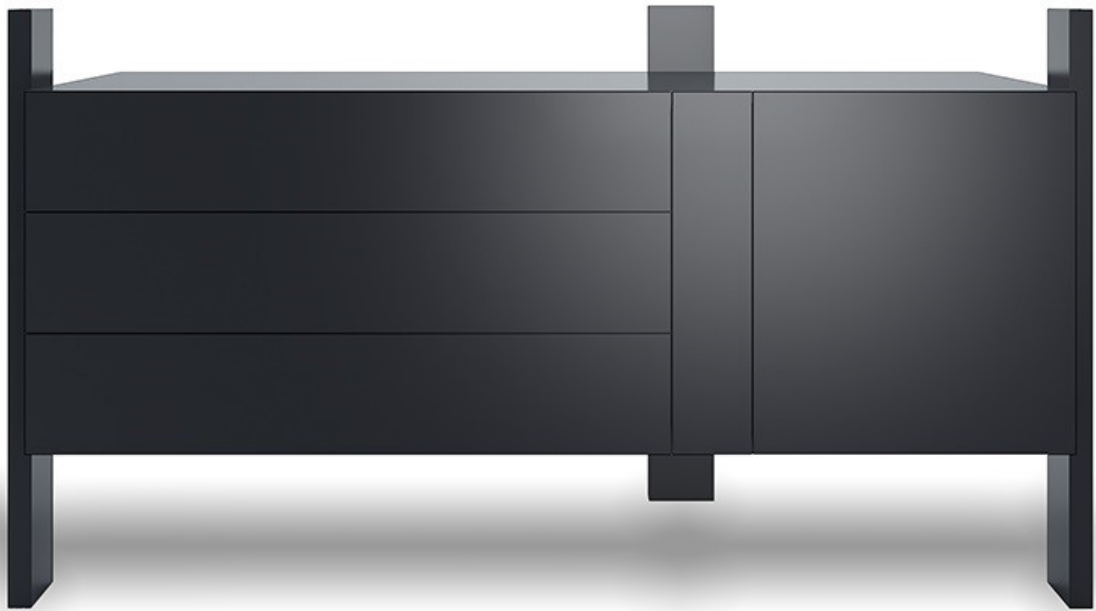

garwen

design **vivi**

design by **mistermodus**

dV

Tavolo

dV

dV

Credenza

dV

Madia A

dV

Madia B

dV

Letto

dV

Cassettone A

dV

Cassettone B

dV

Cassettone C

dV

Comodino dx

STRUTTURA

Multistrato e listellare in legno impiallacciato legno (bordi massellati).
MDF laccato.

Apertura ante e cassette con spingi e apri.

FINITURE DISPONIBILI

Legno, laccato opaco.