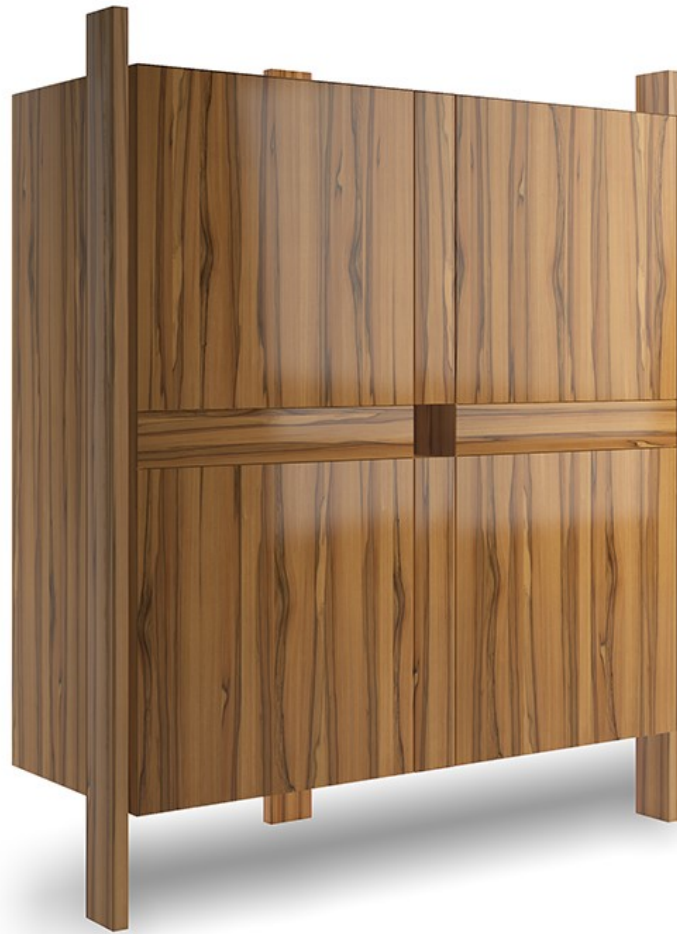

garwen

design **vivi**

design by **mistermodus**

dV

Tavolo

dV

dV

Credenza

dV

Madia A

dV

Madia B

dV

Letto

dV

Cassettone A

dV

Cassettone B

dV

Cassettone C

dV

Comodino dx

STRUTTURA

Multistrato e listellare in legno impiallacciato legno (bordi massellati).
MDF laccato.

Apertura ante e cassette con spingi e apri.

FINITURE DISPONIBILI

Legno, laccato opaco.