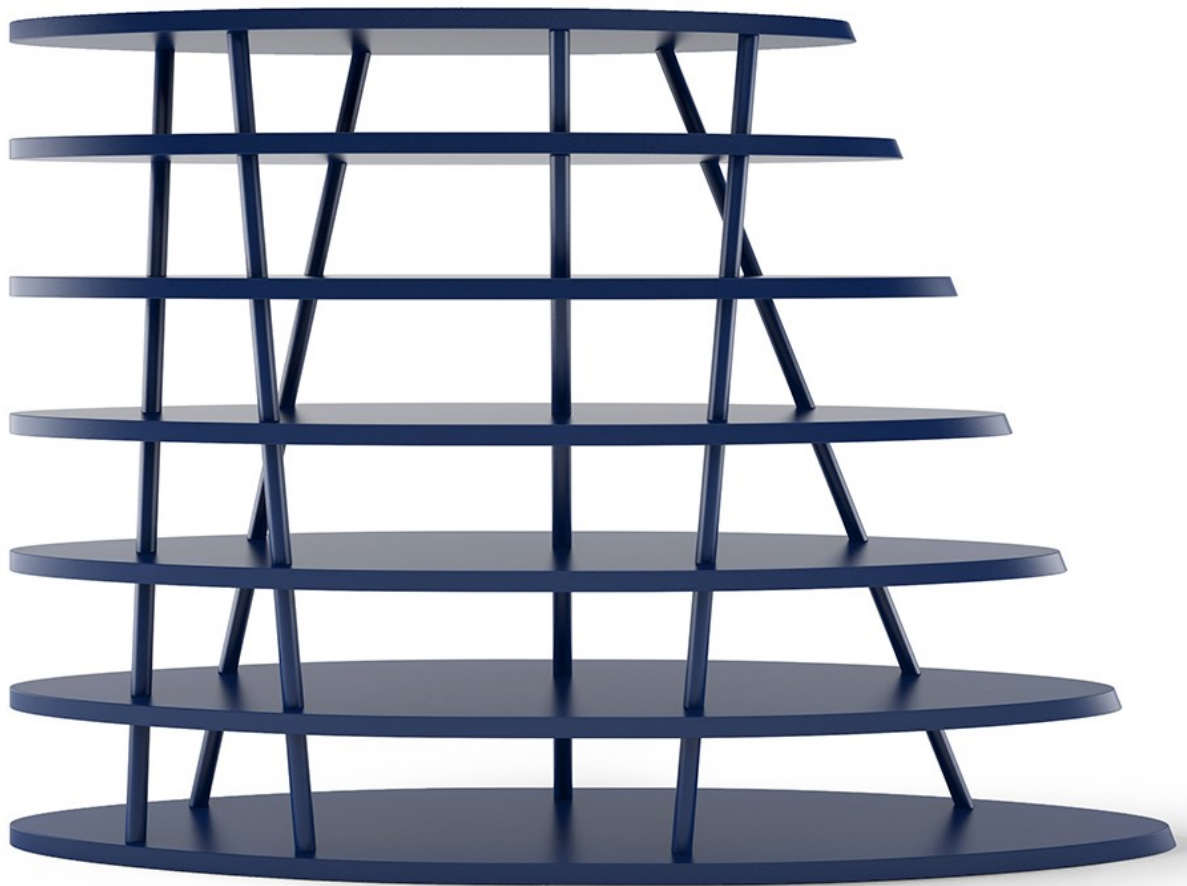

Tavolo 5

dV

dV

Scaffale A

Scaffale 5

STRUTTURA

Letto e Appendiabiti in masso di legno e tamburato. Laccato in masso di faggio e MDF.

Scaffali in masso in legno e tamburato. Laccato in masso di faggio e MDF.

Scaffale A in masso in legno e multistrato di legno impiallacciato (bordi massello).

Tavoli in masso in legno e tamburato. Laccato in masso di faggio e MDF.