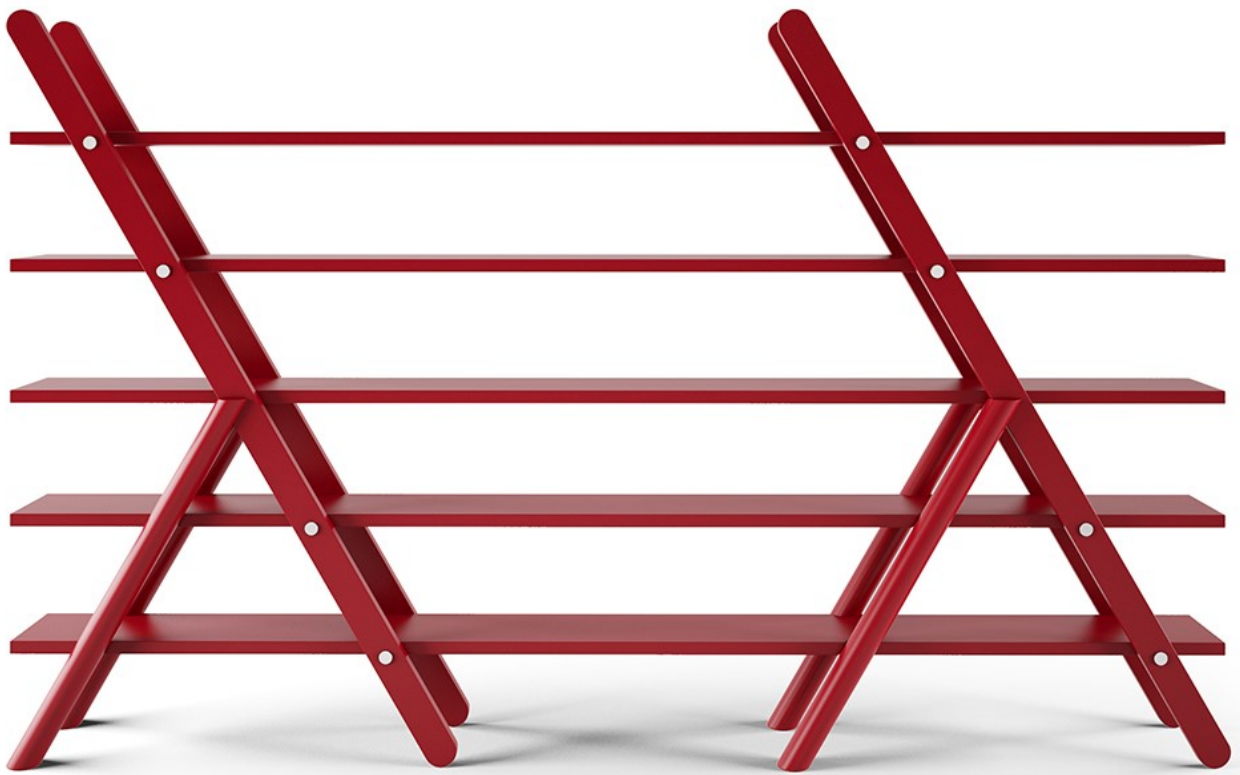

up

design **VIVI**

design by **mistermodus**

dV

Appendiabiti

dV

Letto

dV

Tavolo 5

dV

dV

Scaffale A

Scaffale 5

STRUTTURA

Letto e Appendiabiti in masso di legno e tamburato. Laccato in masso di faggio e MDF.

Scaffali in masso in legno e tamburato. Laccato in masso di faggio e MDF.

Scaffale A in masso in legno e multistrato di legno impiallacciato (bordi massello).

Tavoli in masso in legno e tamburato. Laccato in masso di faggio e MDF.