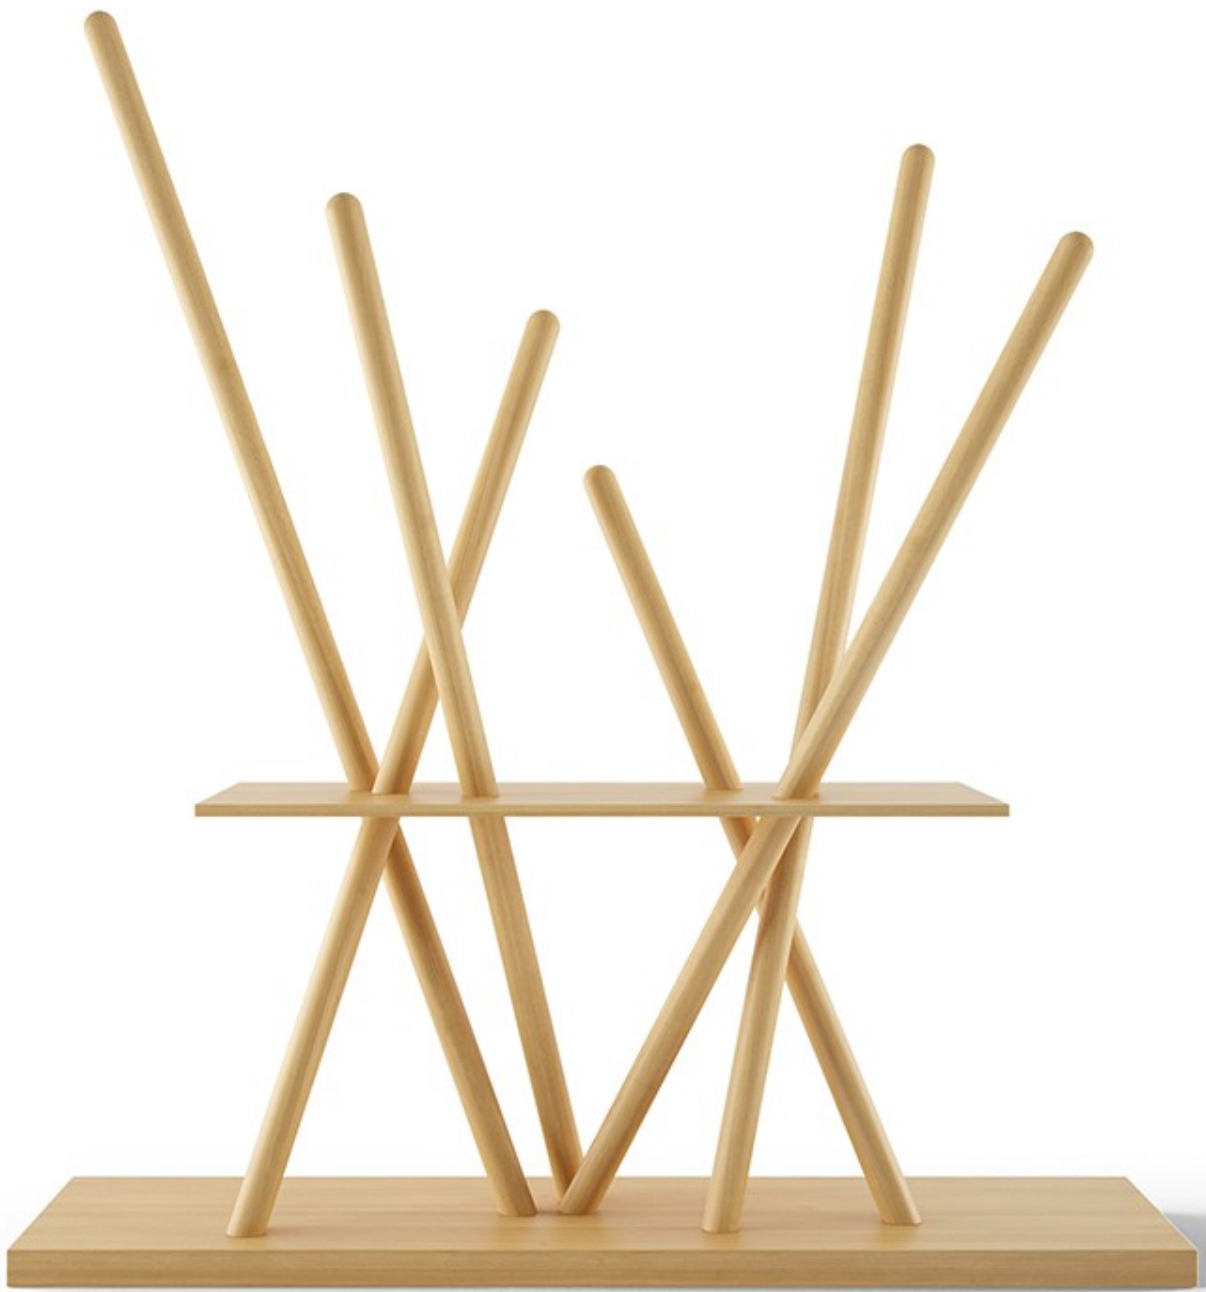

-Altezza: cm. 180

Finiture: Legno, Faggio tinto, Laccato opaco, Frassino verniciato

design **VIVI**

UP

Tavolo 5

Tavolo in legno di ciliegio rosso

Dimensioni: -Larghezza: cm. 220

-Profondità: cm. 90

-Altezza: cm. 75

Finiture: Legno, Faggio tinto, Laccato opaco, Frassino verniciato

design **VIVI**

UP

Scaffale 5

Scaffale laccato opaco blu

Dimensioni: -Larghezza: cm. 350

-Profondità: cm. 60

-Altezza: cm. 246

Finiture: Legno, Faggio tinto, Laccato opaco, Frassino verniciato

design **VIVI**

UP

Scaffale A

Scaffale in legno di faggio

Dimensioni: -Larghezza: cm. 372

-Profondità: cm. 44

-Altezza: cm. 230

Finiture: Legno, Faggio tinto, Laccato opaco, Frassino verniciato

design **VIVI**

UP

Appendiabiti

Appendiabiti in legno di frassino

Dimensioni: -Larghezza: cm. 190

-Profondità: cm. 45