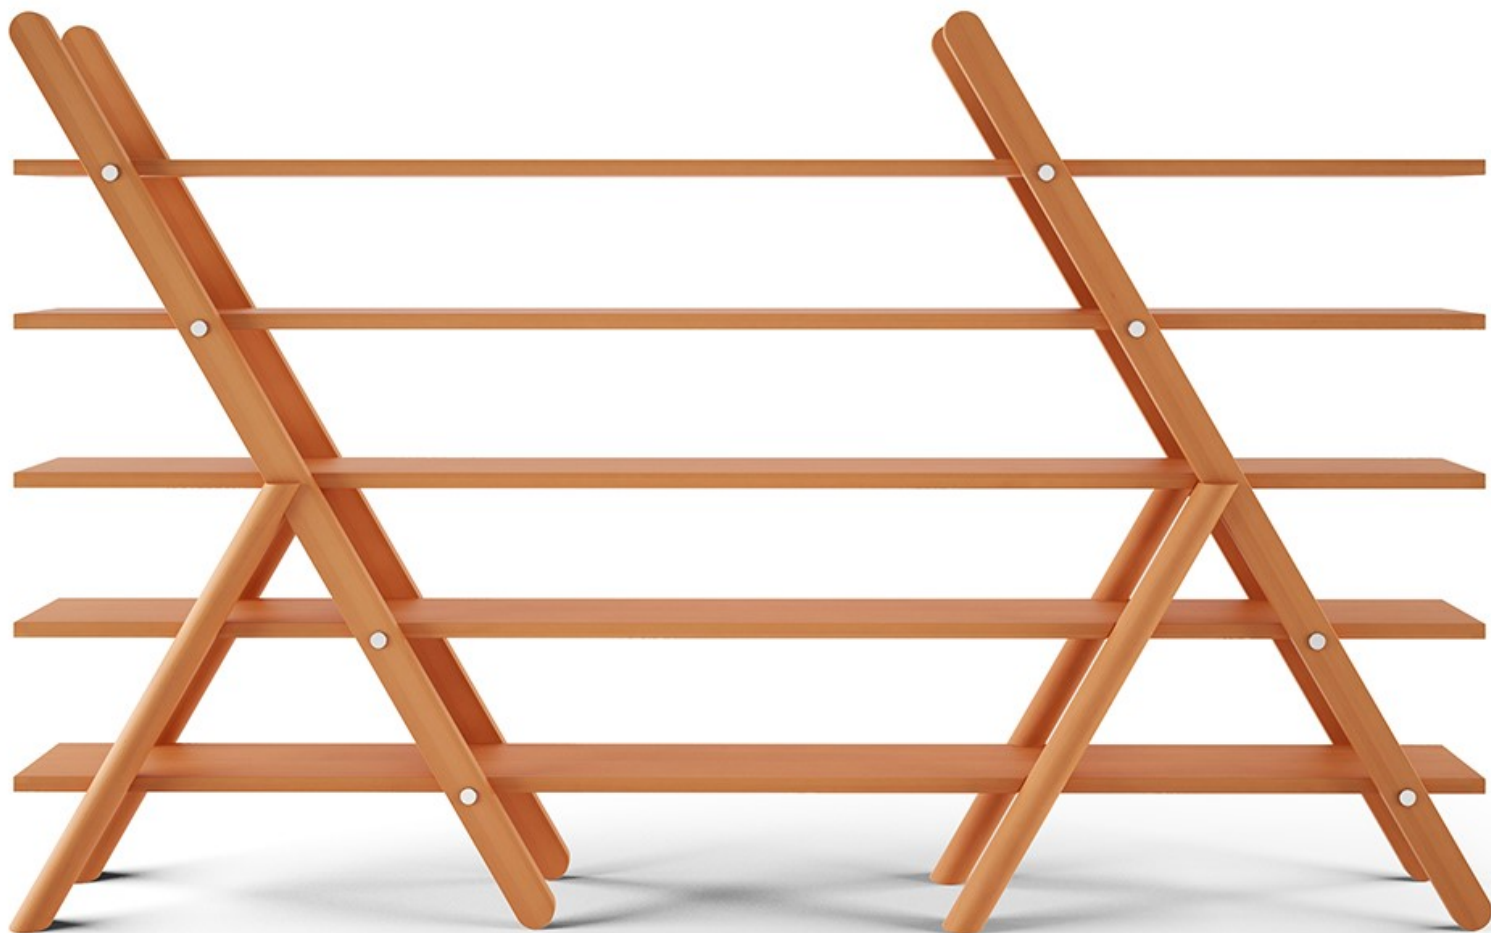

-Altezza: cm. 180

Finiture: Legno, Faggio tinto, Laccato opaco, Frassino verniciato

design **VIVI**

UP

Tavolo 5

Tavolo in legno di ciliegio rosso

Dimensioni: -Larghezza: cm. 220

-Profondità: cm. 90

-Altezza: cm. 75

Finiture: Legno, Faggio tinto, Laccato opaco, Frassino verniciato

design **VIVI**

UP

Scaffale 5

Scaffale laccato opaco blu

Dimensioni: -Larghezza: cm. 350

-Profondità: cm. 60

-Altezza: cm. 246

Finiture: Legno, Faggio tinto, Laccato opaco, Frassino verniciato

design **VIVI**

UP

Scaffale A

Scaffale in legno di faggio

Dimensioni: -Larghezza: cm. 372

-Profondità: cm. 44