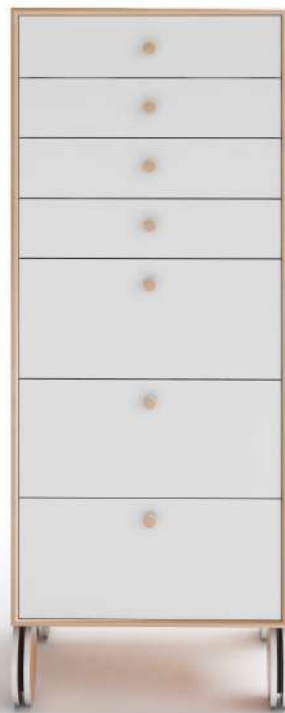

dV

dV

Tavolo

dV

dV

Tavolino R

dV

dV

dV

Comodino

dV

dV

Cassettone

dV

dV

Cesetton-Baule

dV

dV

Cassettoncino

dV

dV

Settimino 45

dV

dV

Settimino 60

dV

dV

Settimino 75

dV

STRUTTURA

Multistrato e listellare in legno impiallacciato legno (bordi massellati).
MDF laccato.

FINITURE DISPONIBILI