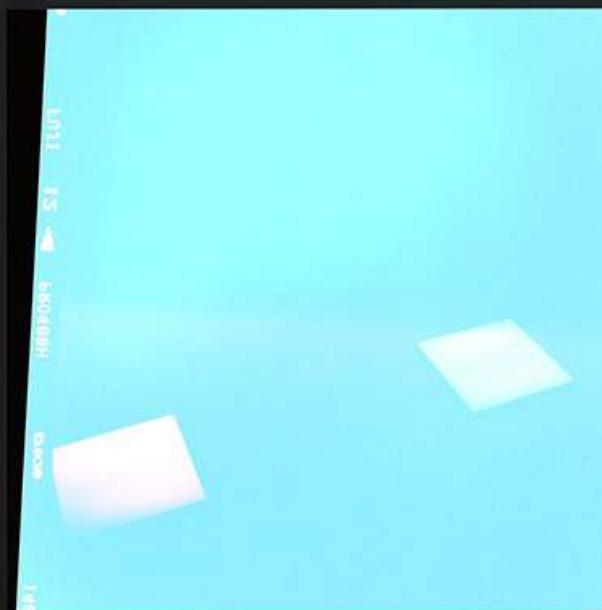

Light Box & Stampa 5

Stampa digitale su Tessuto Pearl (su richiesta solo per Light Box, su tessuto traslucente cl. B1 con stampa monofacciale a sublimazione, lavabile).

Dimensioni: -Larghezza: cm. 150/75

-Profondità: cm. 15 per formato 300/160 - cm. 6,2 per 160/84 - cm. 4 per le Stampe

-Altezza: cm. 150/75

Finiture: Alluminio, Alluminio verniciato (su richiesta in legno).

design **VIVI**