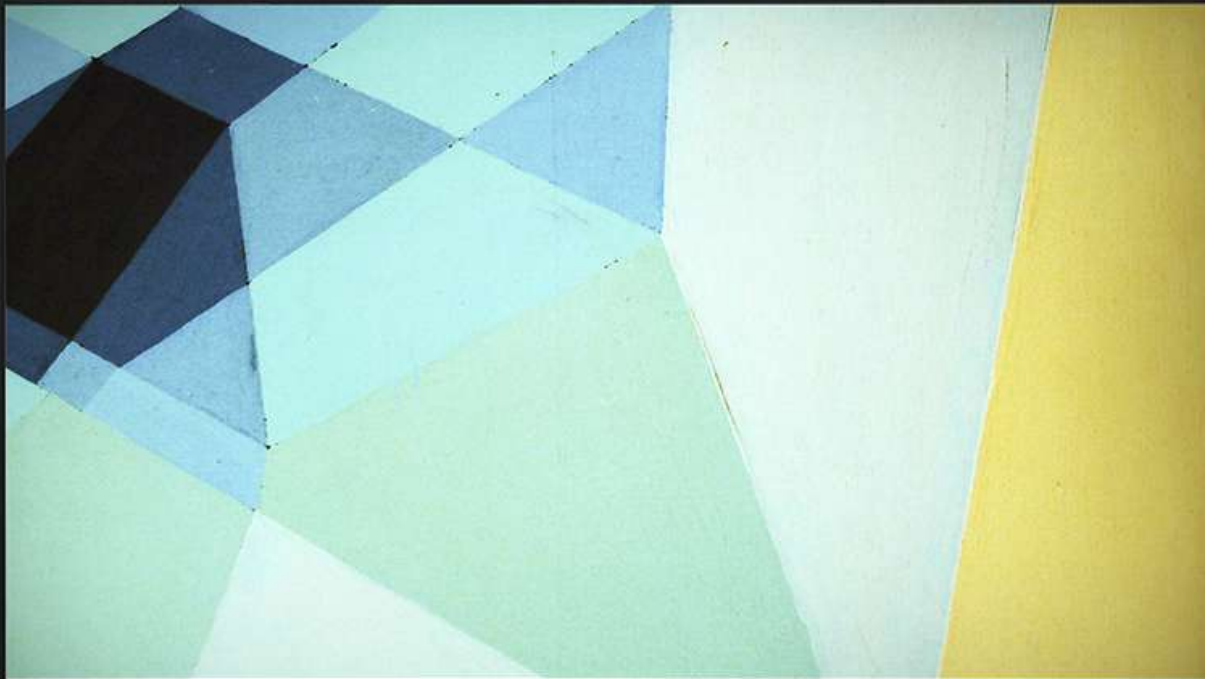

L Decor

Foto di **VALENTINA GHIRINGHELLI**

Light Box & Stampa 1

Stampa digitale su Tessuto Pearl (su richiesta solo per Light Box, su tessuto traslucente cl. B1 con stampa monofacciale a sublimazione, lavabile).