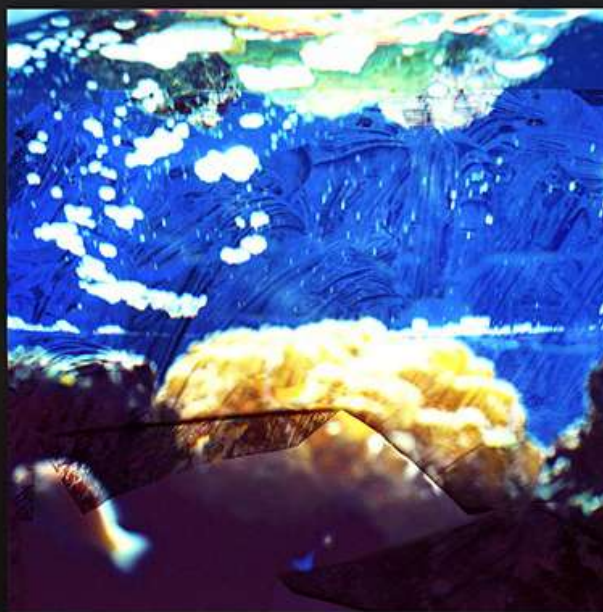

Light Box & Stampa 9

Stampa digitale su Tessuto Pearl (su richiesta solo per Light Box, su tessuto traslucente cl. B1 con stampa monofacciale a sublimazione, lavabile).

Dimensioni: -Larghezza: cm. 150/75

-Profondità: cm. 15 per formato 300/160 - cm. 6,2 per 160/84 - cm. 4 per le Stampe

-Altezza: cm. 150/75

Finiture: Alluminio, Alluminio verniciato (su richiesta in legno).