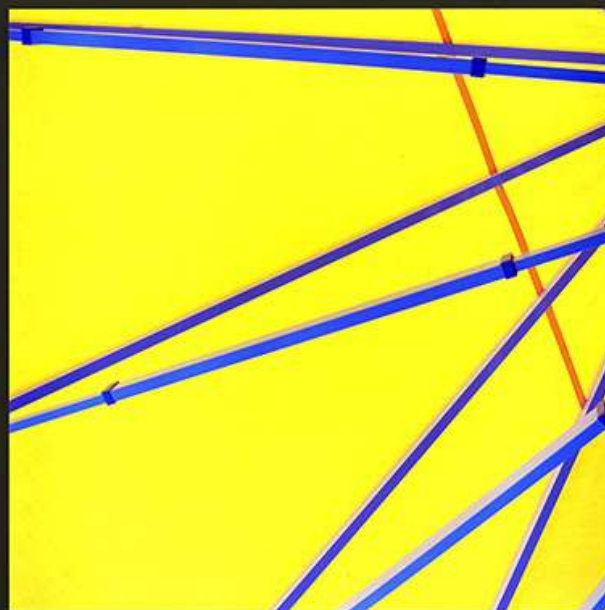

Light Box & Stampa 3

Stampa digitale su Tessuto Pearl (su richiesta solo per Light Box, su tessuto traslucente cl. B1 con stampa monofacciale a sublimazione, lavabile).

Dimensioni: -Larghezza: cm. 150/75

-Profondità: cm. 15 per formato 300/160 - cm. 6,2 per 160/84 - cm. 4 per le Stampe

-Altezza: cm. 150/75

Finiture: Alluminio, Alluminio verniciato (su richiesta in legno).