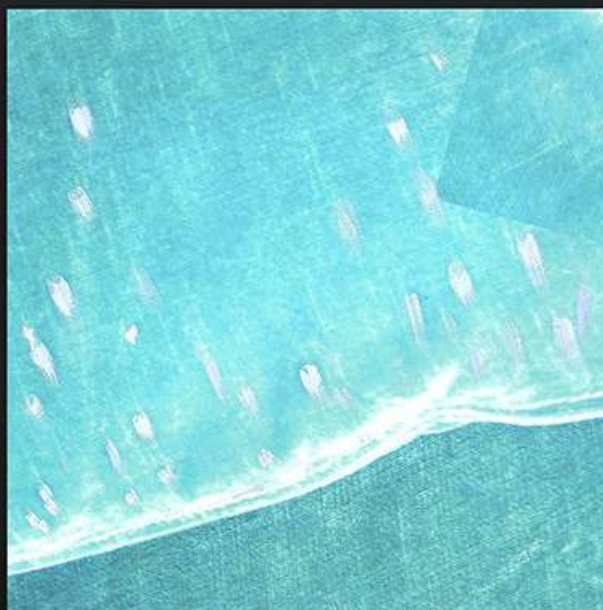

Light Box & Stampa 12

Stampa digitale su Tessuto Pearl (su richiesta solo per Light Box, su tessuto traslucente cl. B1 con stampa monofacciale a sublimazione, lavabile).

Dimensioni: -Larghezza: cm. 150/75

-Profondità: cm. 15 per formato 300/160 - cm. 6,2 per 160/84 - cm. 4 per le Stampe

-Altezza: cm. 150/75

Finiture: Alluminio, Alluminio verniciato (su richiesta in legno).