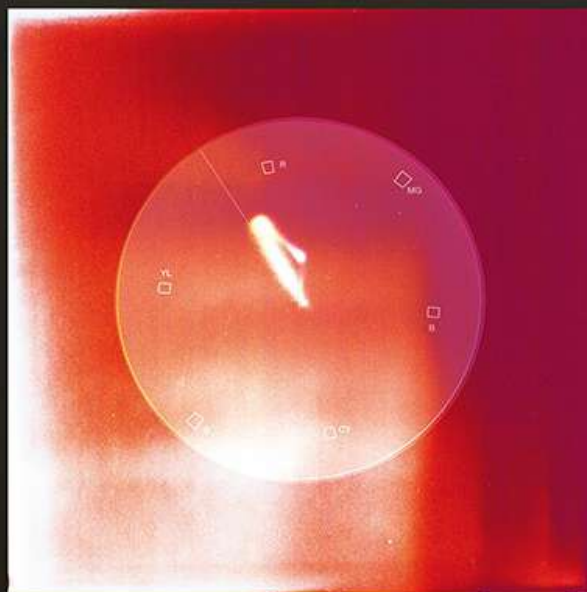

Light Box & Stampa 15

Stampa digitale su Tessuto Pearl (su richiesta solo per Light Box, su tessuto traslucente cl. B1 con stampa monofacciale a sublimazione, lavabile).

Dimensioni: -Larghezza: cm. 150/75

-Profondità: cm. 15 per formato 300/160 - cm. 6,2 per 160/84 - cm. 4 per le Stampe

-Altezza: cm. 150/75

Finiture: Alluminio, Alluminio verniciato (su richiesta in legno).