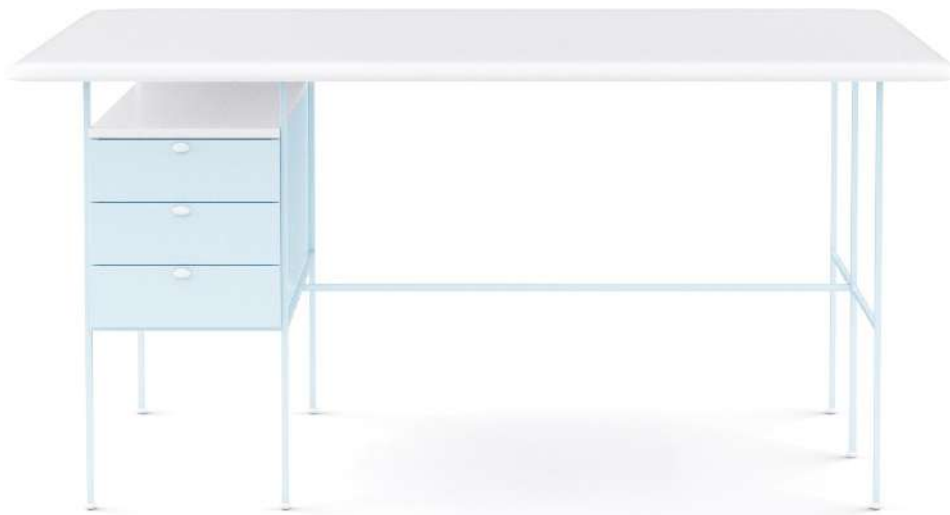

Scrivania Operativa

Scrivania con piano laminato bianco, cassettera laccato opaco celeste polvere, gambe ferro verniciato opaco celeste polvere con piedini bianchi

Dimensioni: -Larghezza: cm. 150

-Profondità: cm. 70

-Altezza: cm. 73

Finiture: Legno, Laccato opaco, Laminato, Vetro, Vetro verniciato - Finiture Cassettera: Legno, Laccato opaco, Laminato

Finiture Gambe e Piedini: Acciaio inox, Ferro satinato, Ferro verniciato opaco

design **VIVI**