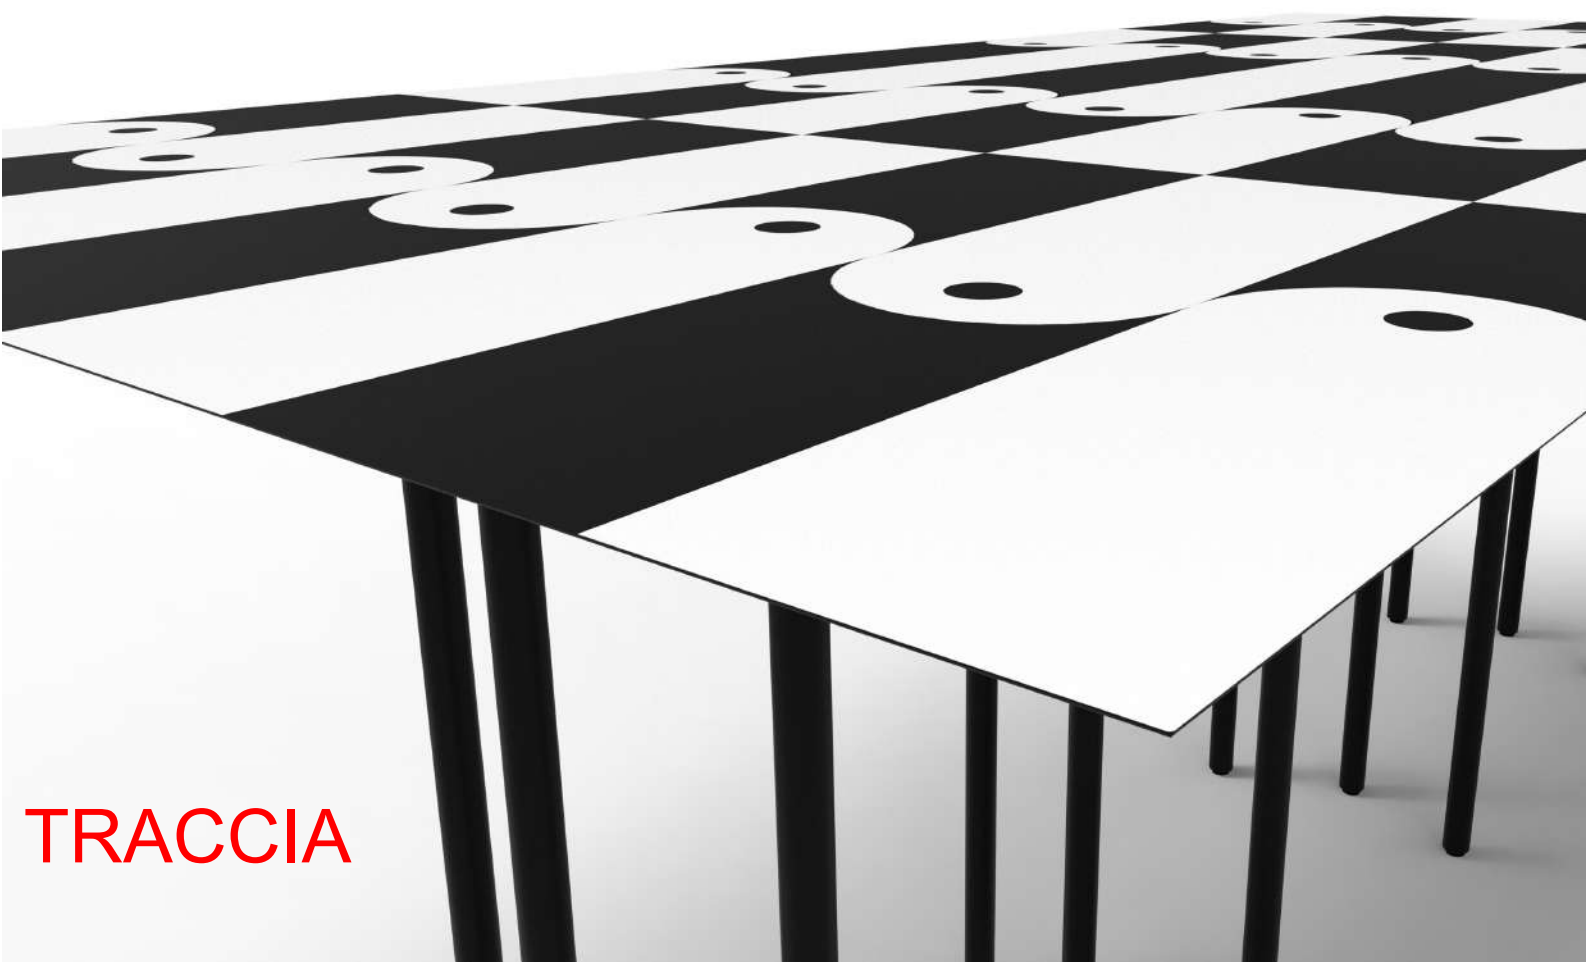

Finiture Struttura: Ferro verniciato opaco a polvere epossidica, bianco o nero.

Finiture Piano: Laminato stampato in digitale. Bordo bianco o nero, in tinta decoro

TRACCIA

Tavolo 003-02

Tavolo in ferro verniciato con piano in laminato stampato in digitale.

design **VIVI**

TRACCIA

Tavolo 005-09

Tavolo in ferro verniciato con piano in laminato stampato in digitale.

Dimensioni: -Larghezza: cm. 195

-Profondità: cm. 87

-Altezza: cm. 75

Finiture Struttura: Ferro verniciato opaco a polvere epossidica, bianco o nero, nei colori del decoro.

Finiture Piano: Laminato stampato in digitale bianco o nero, nei colori del decoro.

TRACCIA

Tavolo 007-09

Tavolo in ferro verniciato con piano in laminato stampato in digitale.

Dimensioni: -Larghezza: cm. 195

TRACCIA

Tavolo 008-19ok

Tavolo in ferro verniciato con piano in laminato stampato in digitale.

Dimensioni: -Larghezza: cm. 130

-Profondità: cm. 130

-Altezza: cm. 75

Finiture Struttura: Ferro verniciato opaco a polvere epossidica, bianco o nero.