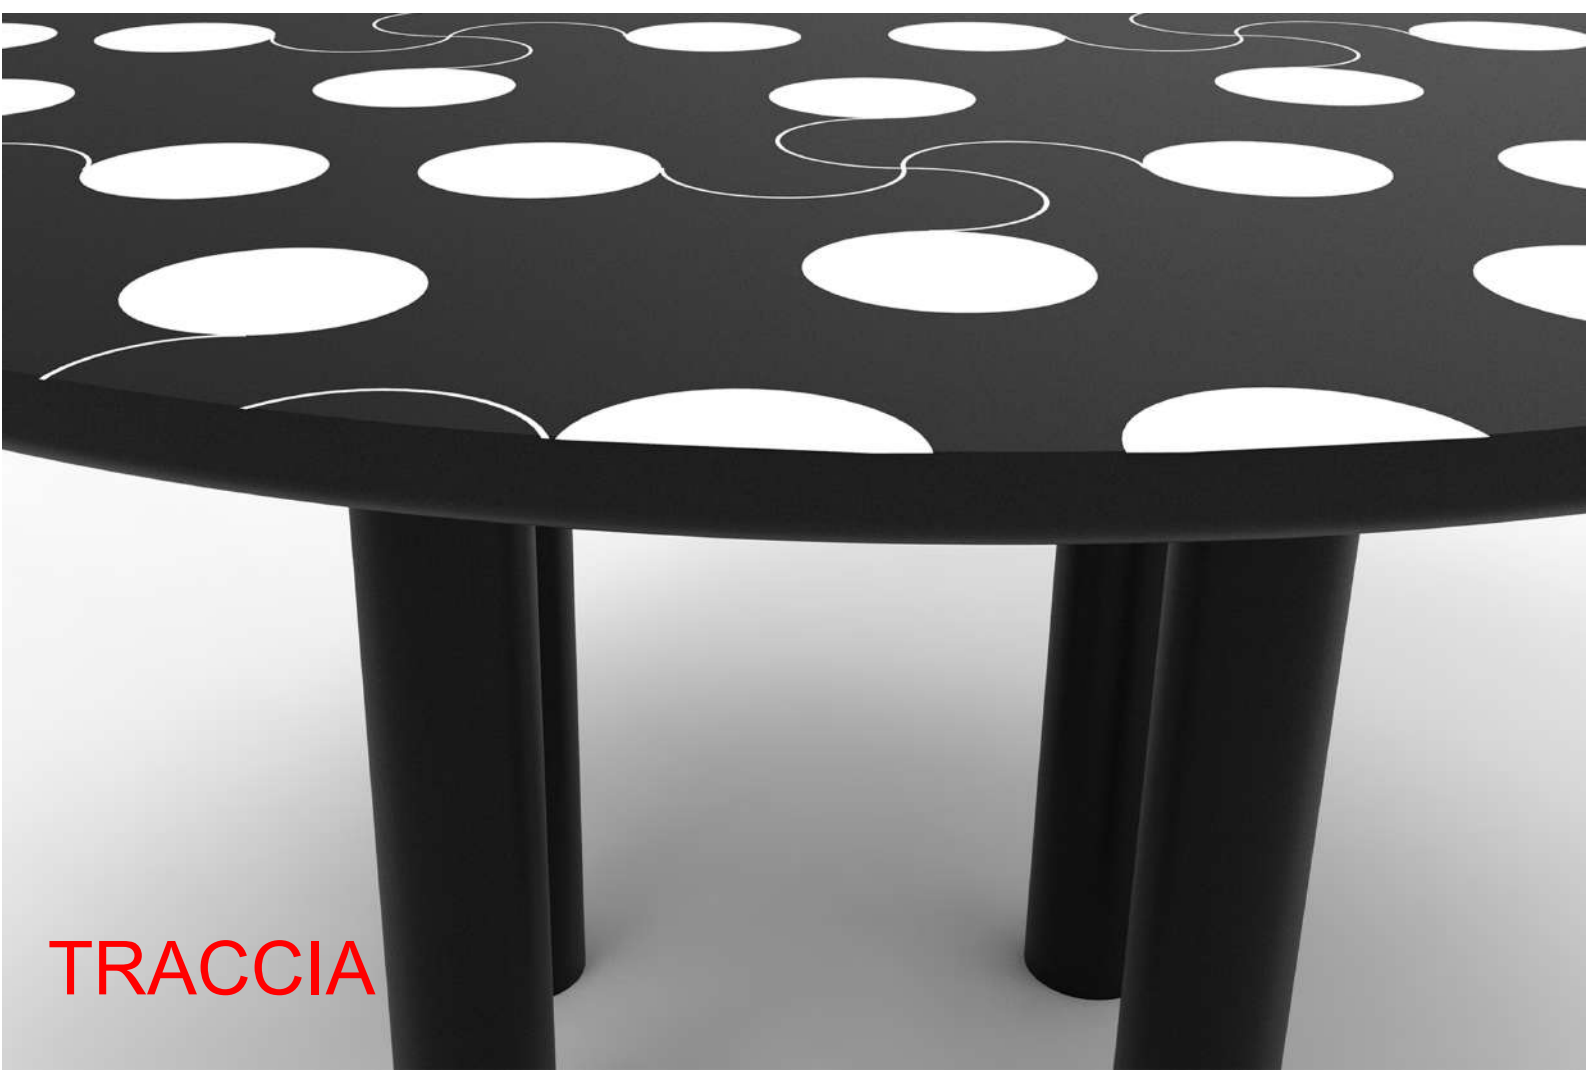

Finiture Struttura: Ferro verniciato opaco a polvere epossidica, bianco o nero.

Finiture Piano: Laminato stampato in digitale. Bordo bianco o nero, in tinta decoro

TRACCIA

Tavolo 003-02

Tavolo in ferro verniciato con piano in laminato stampato in digitale.

design **VIVI**

TRACCIA

Tavolo 005-09

Tavolo in ferro verniciato con piano in laminato stampato in digitale.

Dimensioni: -Larghezza: cm. 195

-Profondità: cm. 87

-Altezza: cm. 75

Finiture Struttura: Ferro verniciato opaco a polvere epossidica, bianco o nero, nei colori del decoro.

Finiture Piano: Laminato stampato in digitale bianco o nero, nei colori del decoro.

TRACCIA

Tavolo 007-09

Tavolo in ferro verniciato con piano in laminato stampato in digitale.

Dimensioni: -Larghezza: cm. 195

TRACCIA

Tavolo 008-19ok

Tavolo in ferro verniciato con piano in laminato stampato in digitale.

Dimensioni: -Larghezza: cm. 130

-Profondità: cm. 130

-Altezza: cm. 75

Finiture Struttura: Ferro verniciato opaco a polvere epossidica, bianco o nero.