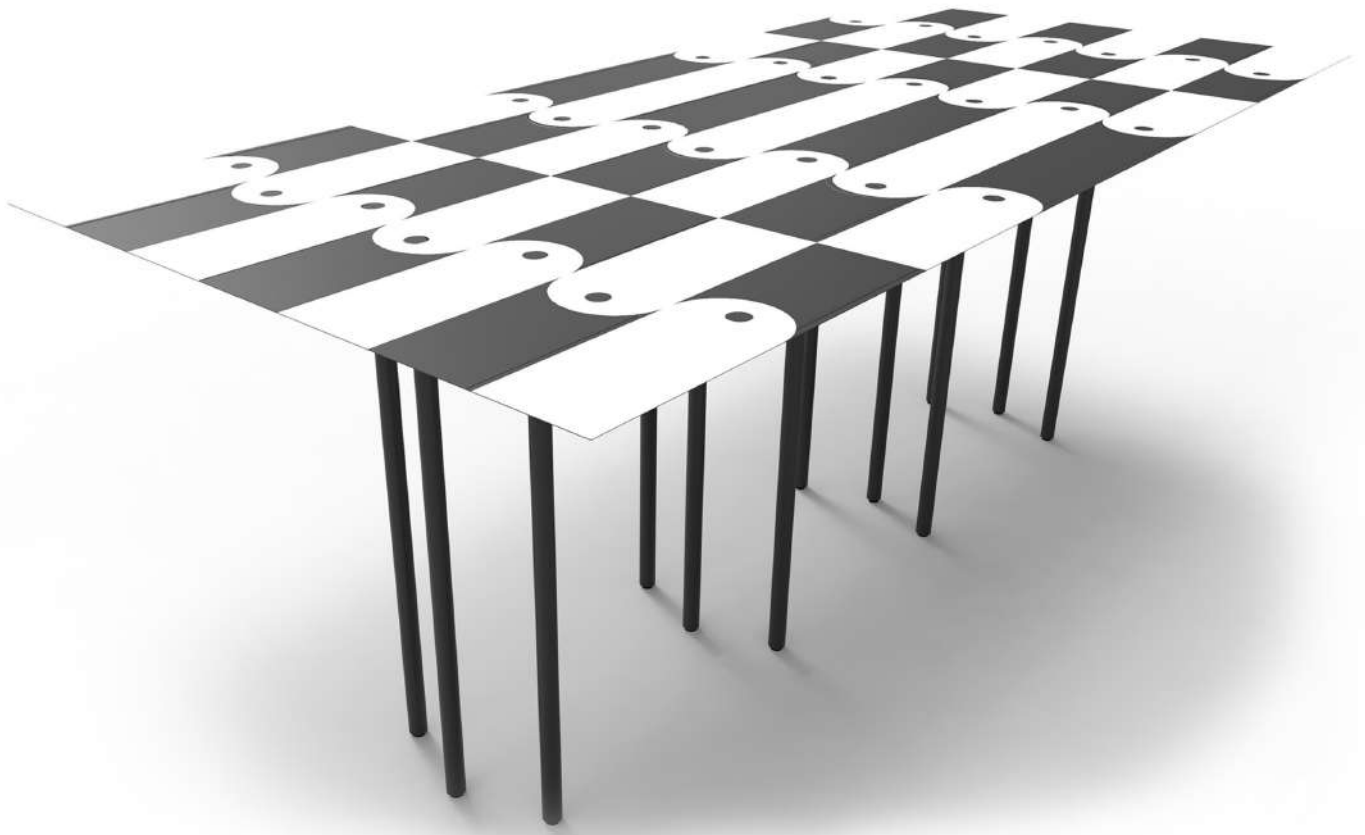

Finiture Struttura: Ferro verniciato opaco a polvere epossidica, bianco o nero.

Finiture Piano: Laminato stampato in digitale. Bordo bianco o nero, in tinta decoro

TRACCIA

Tavolo 003-02

Tavolo in ferro verniciato con piano in laminato stampato in digitale.

design **VIVI**

TRACCIA

Tavolo 005-09

Tavolo in ferro verniciato con piano in laminato stampato in digitale.

Dimensioni: -Larghezza: cm. 195

-Profondità: cm. 87

-Altezza: cm. 75

Finiture Struttura: Ferro verniciato opaco a polvere epossidica, bianco o nero, nei colori del decoro.

Finiture Piano: Laminato stampato in digitale bianco o nero, nei colori del decoro.

TRACCIA

Tavolo 007-09

Tavolo in ferro verniciato con piano in laminato stampato in digitale.

Dimensioni: -Larghezza: cm. 195

TRACCIA

Tavolo 008-19ok

Tavolo in ferro verniciato con piano in laminato stampato in digitale.

Dimensioni: -Larghezza: cm. 130

-Profondità: cm. 130

-Altezza: cm. 75

Finiture Struttura: Ferro verniciato opaco a polvere epossidica, bianco o nero.