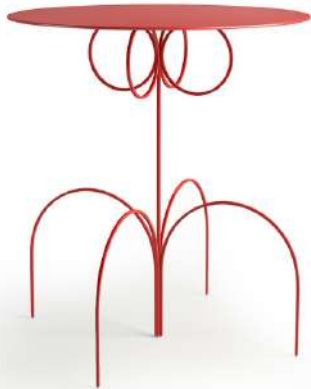

Tavolo D1 piccolo

Tavolo D piccolo

dV

Tavolino C

Tavolino C1

Tavolino D1

Tavolino D

Tavolino F

dV

Tavolo B1

dV

Tavolo G

dV

Poltrona

dV

Divanetto

## STRUTTURA

Profilato in ferro pieno rifinito a mano.

Verniciatura epossidica a polvere a mano ruvida.

Pomi dei letti in ferro pieno, verniciati a mano liscia semiopaca.

## FINITURE DISPONIBILI

Ferro naturale verniciato trasparente.

Ferro verniciato satinato.

Ferro verniciato nei colori.

Ferro verniciato oro e argento ( solo per tavolo B1 )