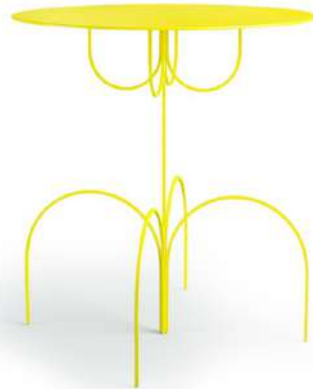

Tavolo D1 piccolo

Tavolo D piccolo

dV

Tavolino C

Tavolino C1

Tavolino D1

Tavolino D

Tavolino F

dV

Tavolo B1

dV

Tavolo G

dV

Poltrona

dV

Divanetto

## STRUTTURA

Profilato in ferro pieno rifinito a mano.

Verniciatura epossidica a polvere a mano ruvida.

Pomi dei letti in ferro pieno, verniciati a mano liscia semiopaca.